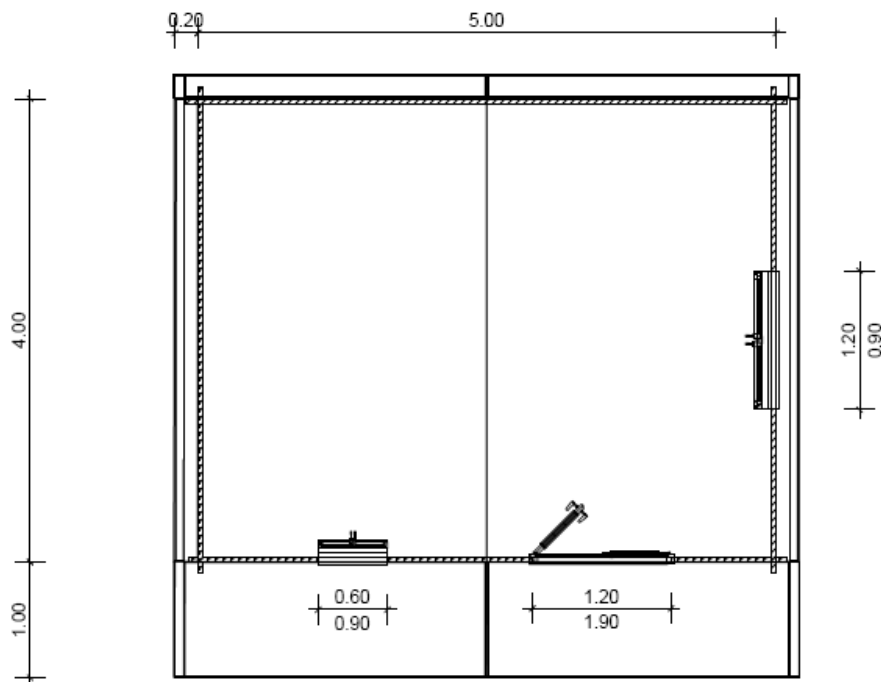

Www.abris-bois.com

6 699 € T.T.C Livrée en France métropolitaine