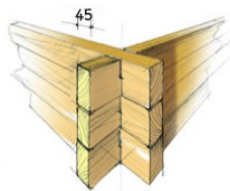

# Modèle « Laurena » 20m<sup>2</sup>

4m x 5m Porte double semi vitrée

Livraison France entière

## Dimensions

Surface intérieur 19.2m<sup>2</sup>  
Surface extérieure hors murs 20m<sup>2</sup>  
Hauteur au faitage  
Hauteur des murs intérieurs 2.1m  
Auvent de 1m en façade  
Degré de pente 22°  
Madrers de 45mm d'épaisseur en double languette