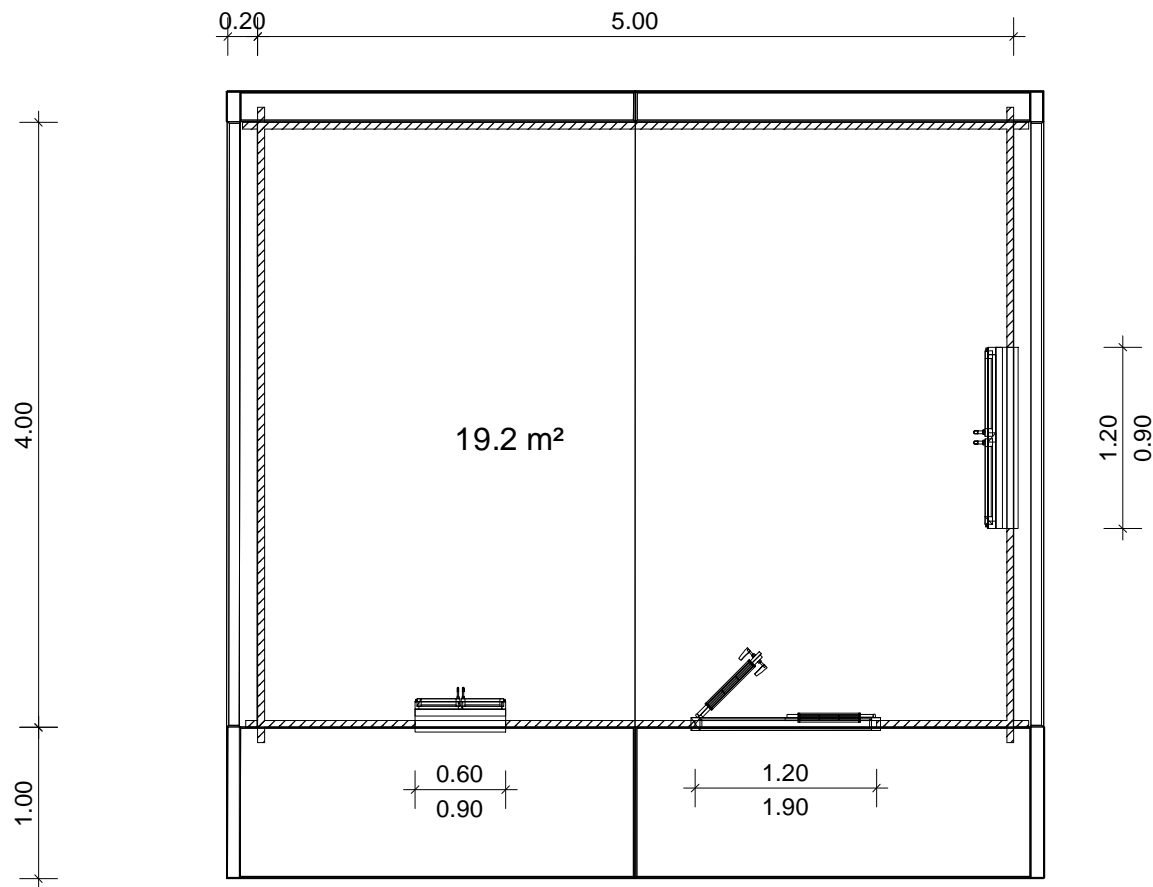

chalet de 20 m²
madriers en 45 mm

debord de toiture en facade 1m

Projet:	chalet de 20 m ² laurena
Maître d'ouvrage:	www.abris-bois.com
Maître d'oeuvre:	
Nom de fichier:	20 m ² madriers
Échelle:	1 : 50
Date:	26/05/2006
Rez-de-chaussée	